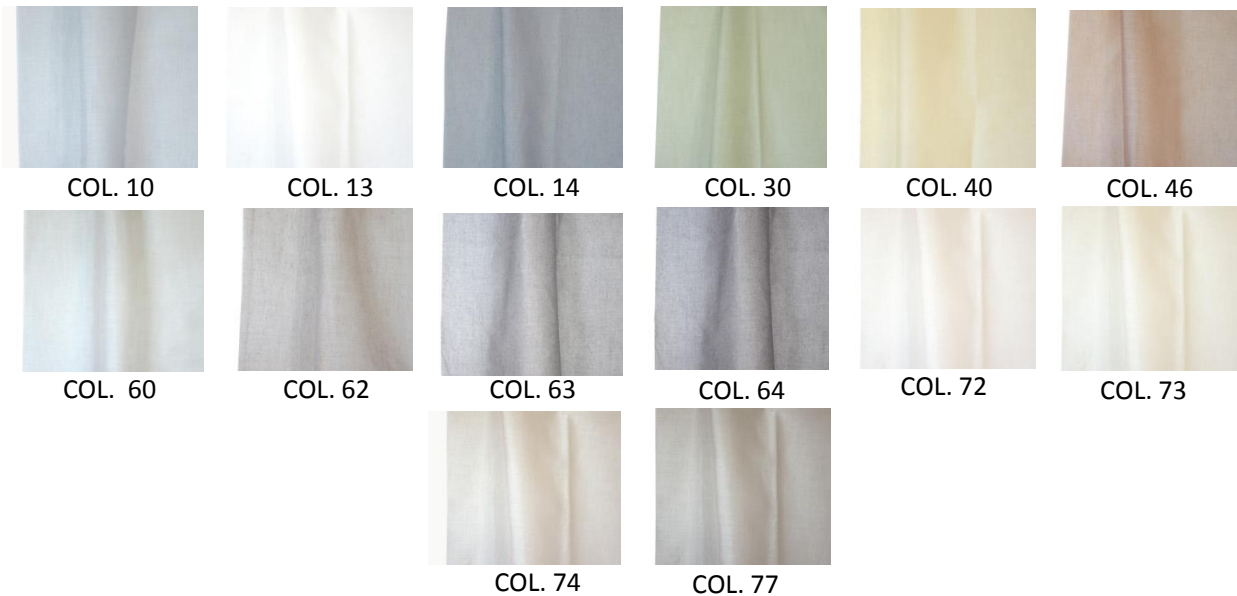

72803 ETERNEL

Laize - Width - Breite - Altezza : 305cm

Nombre de coloris : 14

Poids - Weight - Gewicht - Peso :

300 g/ml

Composition - Zusammensetzung - Composizione : 100%PES TCS

Utilisation - Use - Gebrauch - Uso :